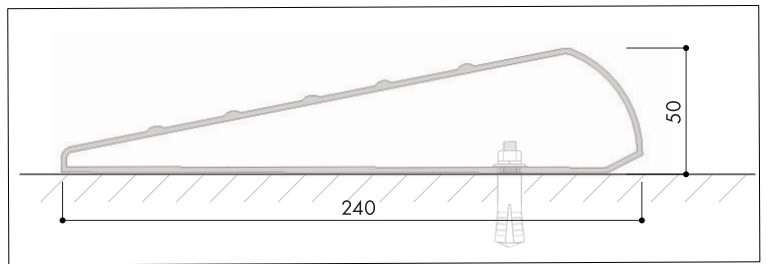

Aluminum Parking Wheelstopper

高意匠アルミ製車止め

低車高車対応

DETAIL A

サイズ：W2000×D240×H50

素材：本体 / アルミ押し出し成型材、カバー / アルミダイキャスト

Aluminum Parking Wheelstopper

高意匠アルミ製車止め

低車高車対応