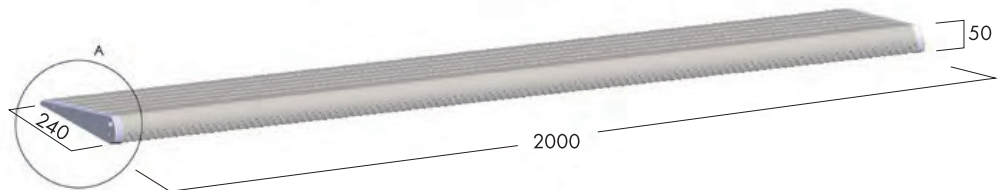

Aluminum Parking Wheelstopper

高意匠アルミ製車止め

低車高車対応

DETAIL A

サイズ：W2000×D240×H50

素材：本体 / アルミ押し出し成型材、カバー / アルミダイキャスト

Aluminum Parking Wheelstopper

高意匠アルミ製車止め

低車高車対応